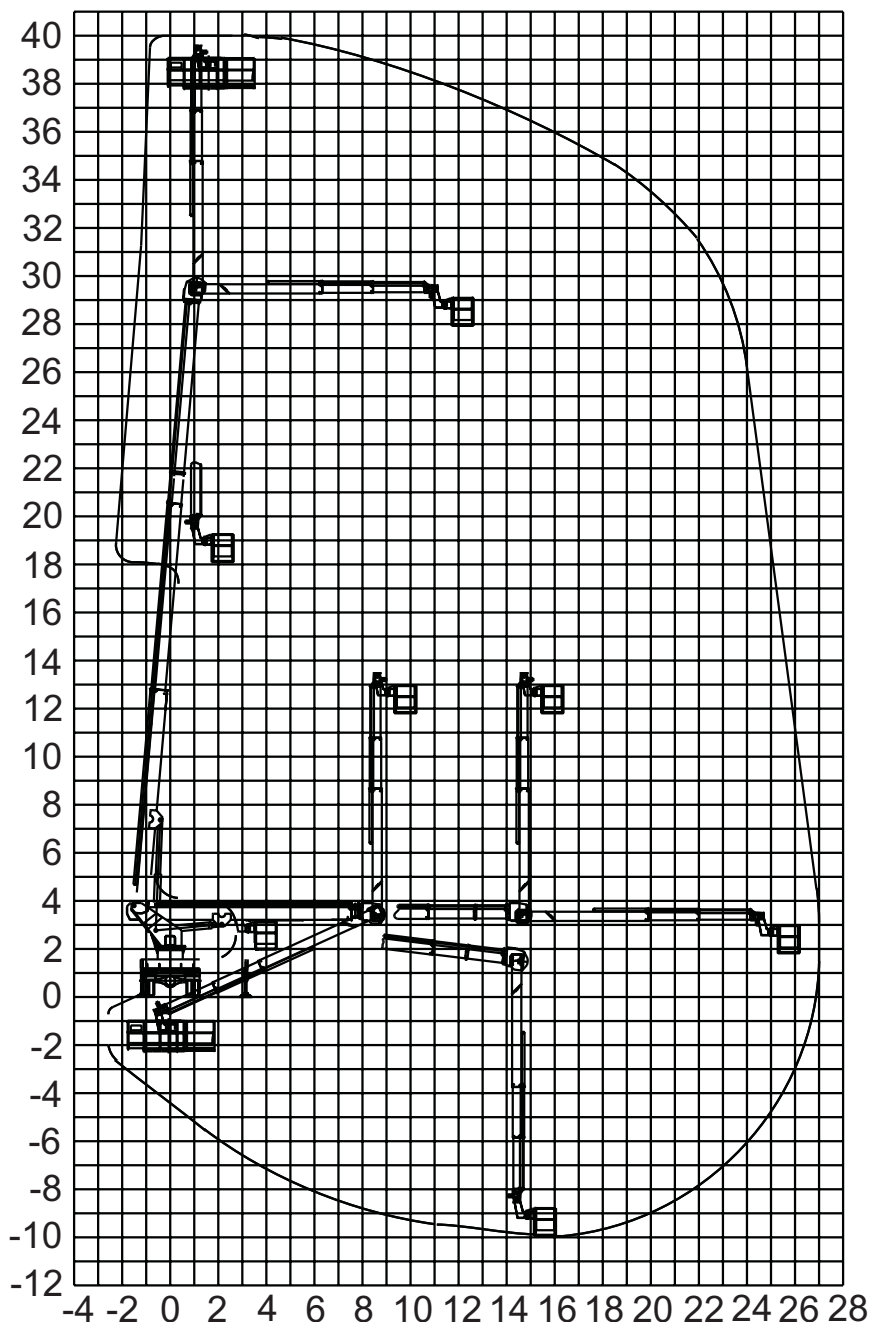

# CAMION NACELLE PL 40 M

stabilisateurs sortis au max. (+ 2.20 m)

LOUE AVEC CHAUFFEUR

GRAND DEPORT

GRAND PANIER 3 PERSONNES

## CARACTÉRISTIQUES

- Hauteur de travail de 40 mètres
- Déport maximum de 27 mètres
- Supporte une charge de 365 kg
- Panier (L x l) : 3.6 x 0.9 m
- Dimensions (L x l x h) : 11x2.5x3.9 m
- Poids : 26 tonnes