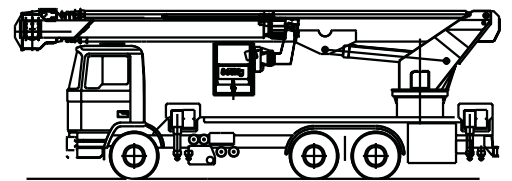

# CAMION NACELLE PL 40 M

stabilisateurs sortis au max. (+ 2.20 m)

LOUE AVEC CHAUFFEUR

GRAND DEPORT

GRAND PANIER 3 PERSONNES

## CARACTÉRISTIQUES

- Hauteur de travail de 40 mètres
- Déport maximum de 27 mètres
- Supporte une charge de 365 kg
- Panier (L x l) : 3.6 x 0.9 m
- Dimensions (L x l x h) : 11x2.5x3.9 m
- Poids : 26 tonnes